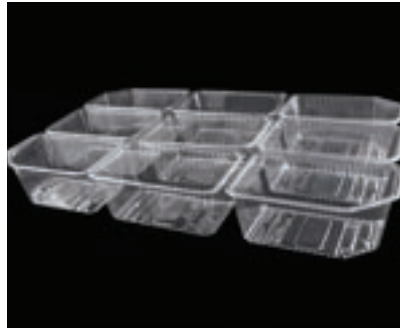

TP259 - Strawberry

Color : Transparente

Raw Materials : Pet

Pieces In a Box : 50

Box Size : 310 x 415 x 515

Dimension : 150 x 250 x H120